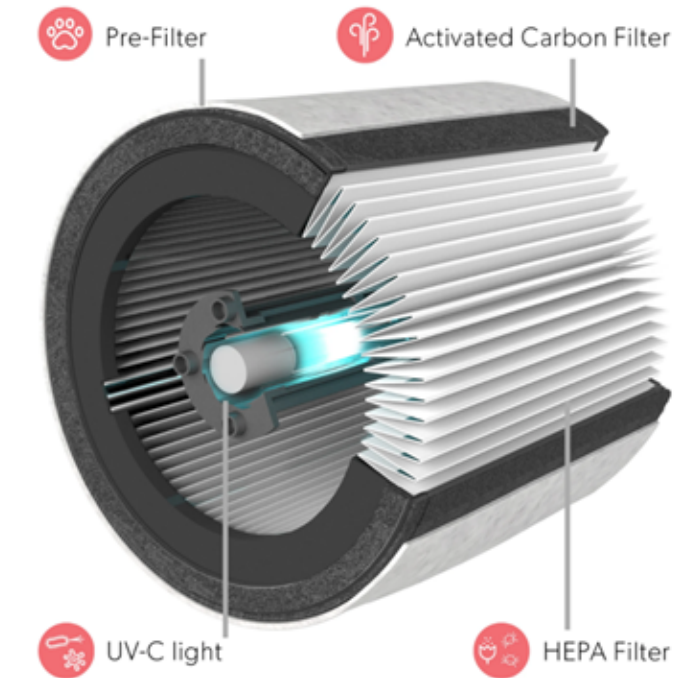

## Tunnista epäpuhtaudet

Puhtaampaa ilmaa sinne missä tarvitset sitä eniten. Sijoitettuna ilmanpuhdistimesta erikseen, SensorPod™ tarkkailee ilmanlaatua myös huoneen toisella puolella ja varmistaa puhtaan ilman koko tilaan.

## 360° suodatin

360 asteen suodatin kaappaa ilman epäpuhtaudet ja VOC-yhdisteet (haihtuvat orgaaniset yhdisteet) joka suunnasta. UV-C valo tuhoaa suodattimeen jääneet bakteerit ja virukset.

### HEPA SUODATIN \*\*

### UV-C VALO

\* Laboratoriotestissä UV-C valo tuhosi

>98.8% Staphylococcus aureus  
ja Pseudomonas aeruginosa  
bakteereista

\*Z-2000 ja Z-3000 ilmanpuhdistimissa

\*\*Z-3000 ilmanpuhdistimisessa. Poistaa 99,97% 0,033 mikronin epäpuhtaudet.